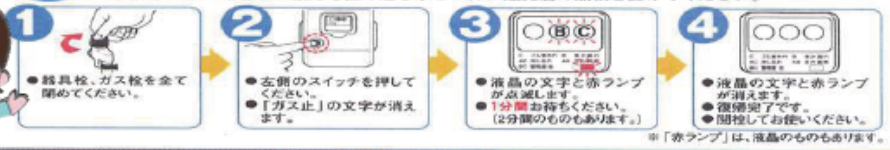

## もしもの時のお役立ち情報

### ガスが突然止まったら

LPGガスの流れや圧力などに異常があると、ガスメータ(マイコンメータSやSB)が自動的にガスをしゃ断し、原因が表示されます。

■ガス利用の再開は、次のような手順で行ってください。

- かならず「緊急時の連絡先」か「LPGガス販売店」に連絡し指示しがってください。
- 異常がなければ、マイコンメータを復帰させることができます。
- 復帰しない場合は、復帰を繰り返さずLPGガス販売店の点検を受けてください。